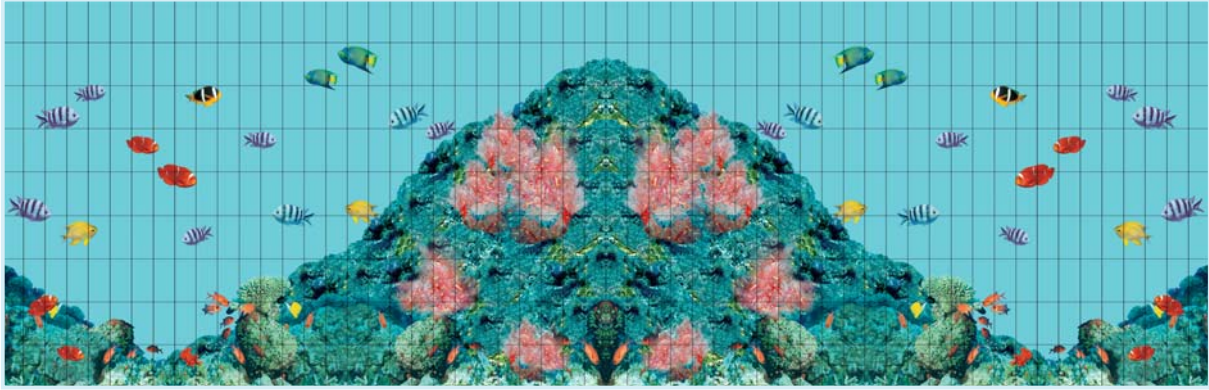

FS-006

300x150 cm

FS-039

300x200 cm

* Görsellerde kullanılan karo ebadı 12 x 24,5 cm 'dir / The dimensions of tiles used in the visuals is 12 x 24.5 cm

FS-034

700x225 cm

FS-004