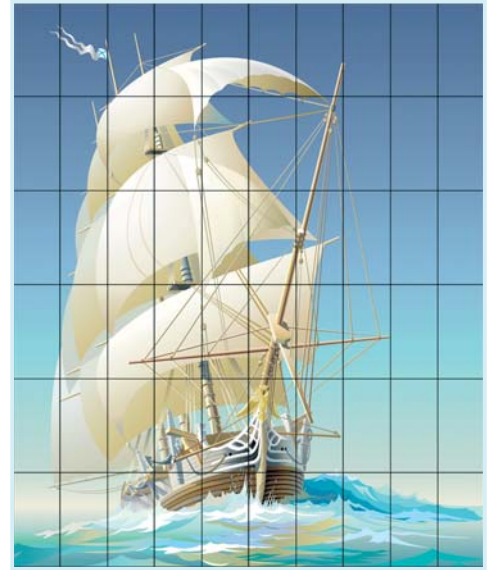

* Görsellerde kullanılan karo ebadı 12 x 24,5 cm 'dir / The dimensions of tiles used in the visuals is 12 x 24.5 cm

Fotosera

FS-045

125x150 cm

FS-044

125x150 cm

FS-042

125x150 cm