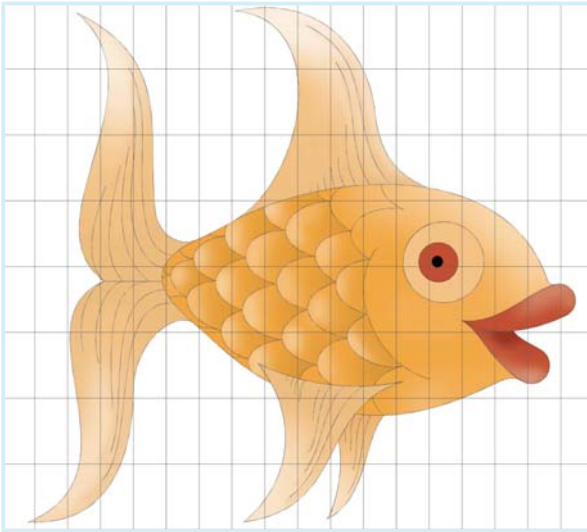

FS-108

225x200 cm