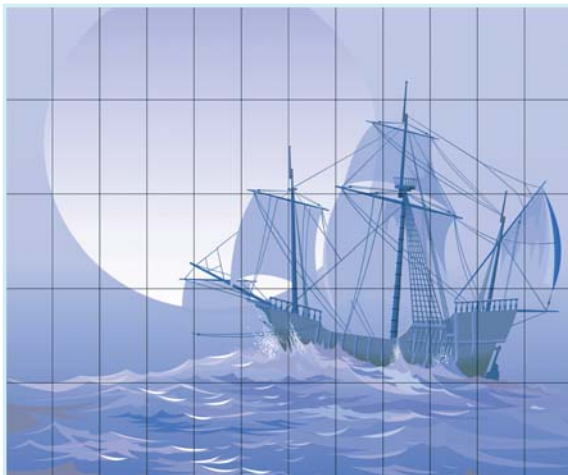

FS-046

125x150 cm