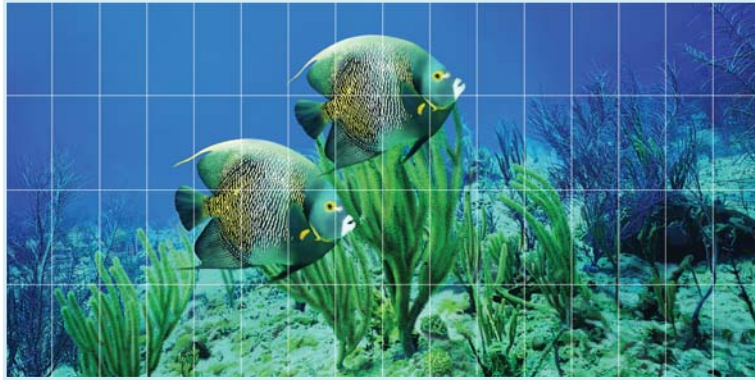

FS-027

200x100 cm