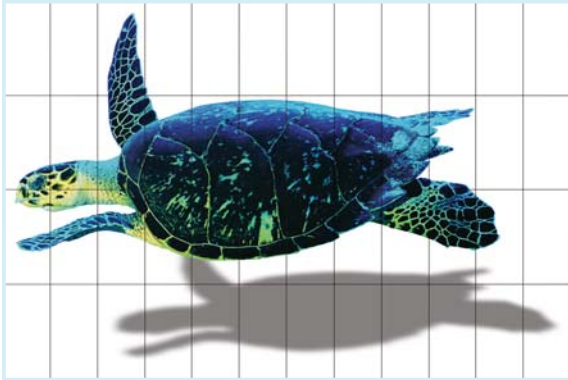

FS-010

150x100 cm