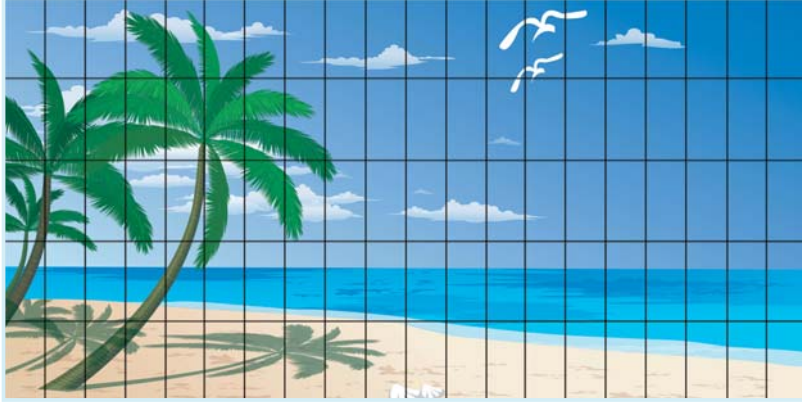

100x200 cm

FS-054

75x100 cm

FS-029

100x200 cm

* Görsellerde kullanılan karo ebadı 12 x 24,5 cm 'dir / The dimensions of tiles used in the visuals is 12 x 24.5 cm

FS-019

125x250 cm