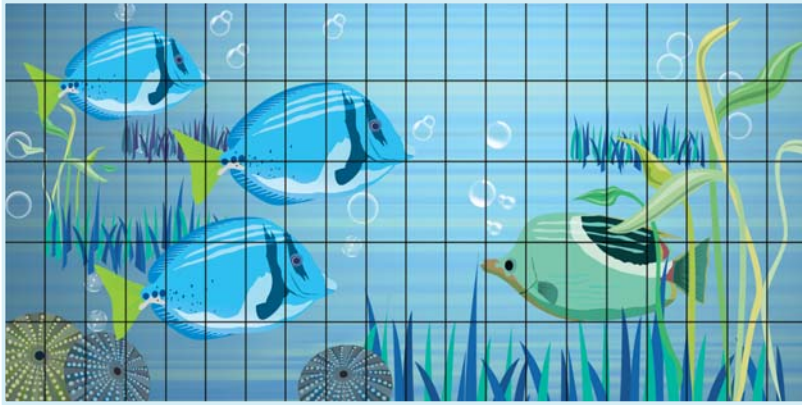

FS-017

125x250 cm