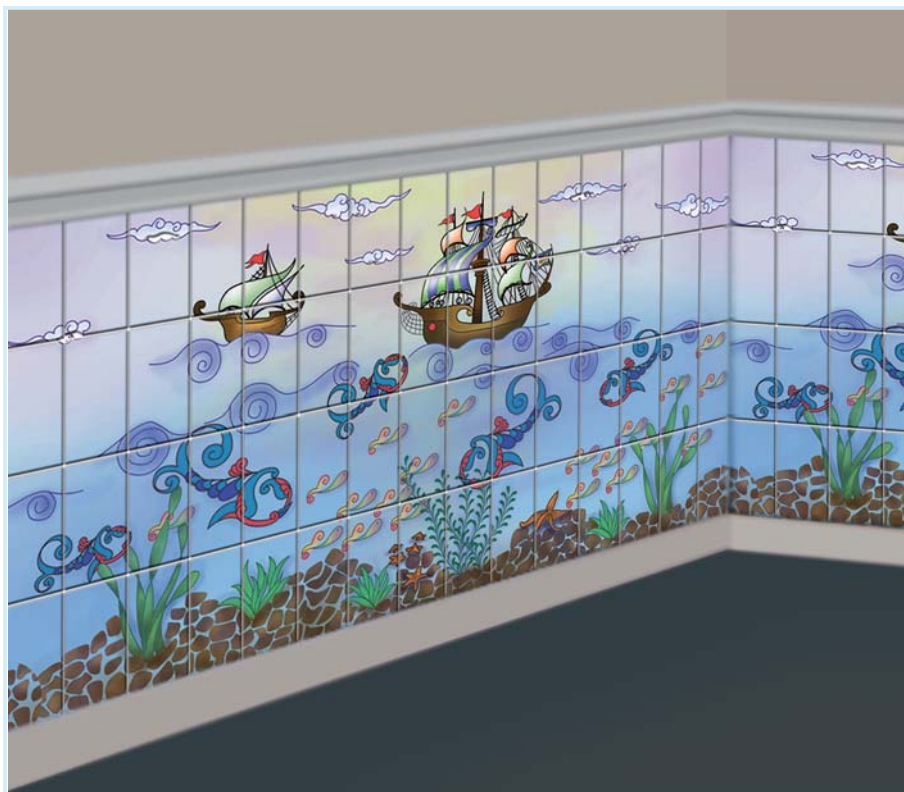

* Görsellerde kullanılan karo ebadı 12 x 24,5 cm 'dir / The dimensions of tiles used in the visuals is 12 x 24.5 cm