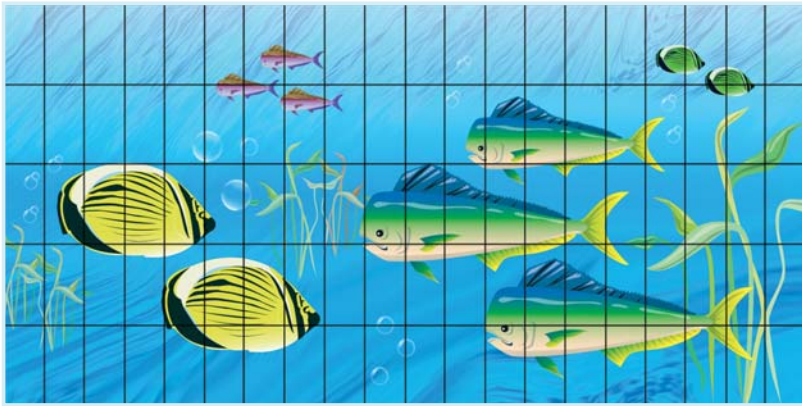

100x200 cm

FS-054

75x100 cm

FS-029

100x200 cm

* Görsellerde kullanılan karo ebadı 12 x 24,5 cm 'dir / The dimensions of tiles used in the visuals is 12 x 24.5 cm

FS-019

125x250 cm