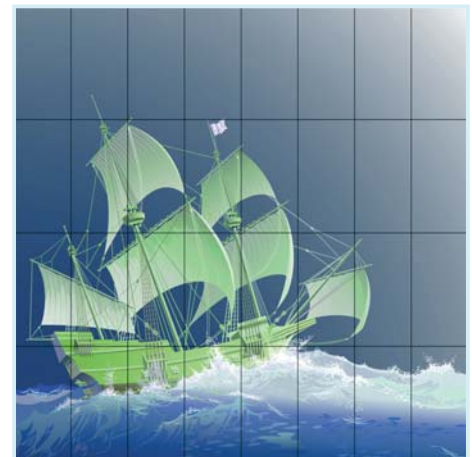

FS-047

100x100 cm

* Görsellerde kullanılan karo ebadı 12 x 24,5 cm 'dir / The dimensions of tiles used in the visuals is 12 x 24.5 cm